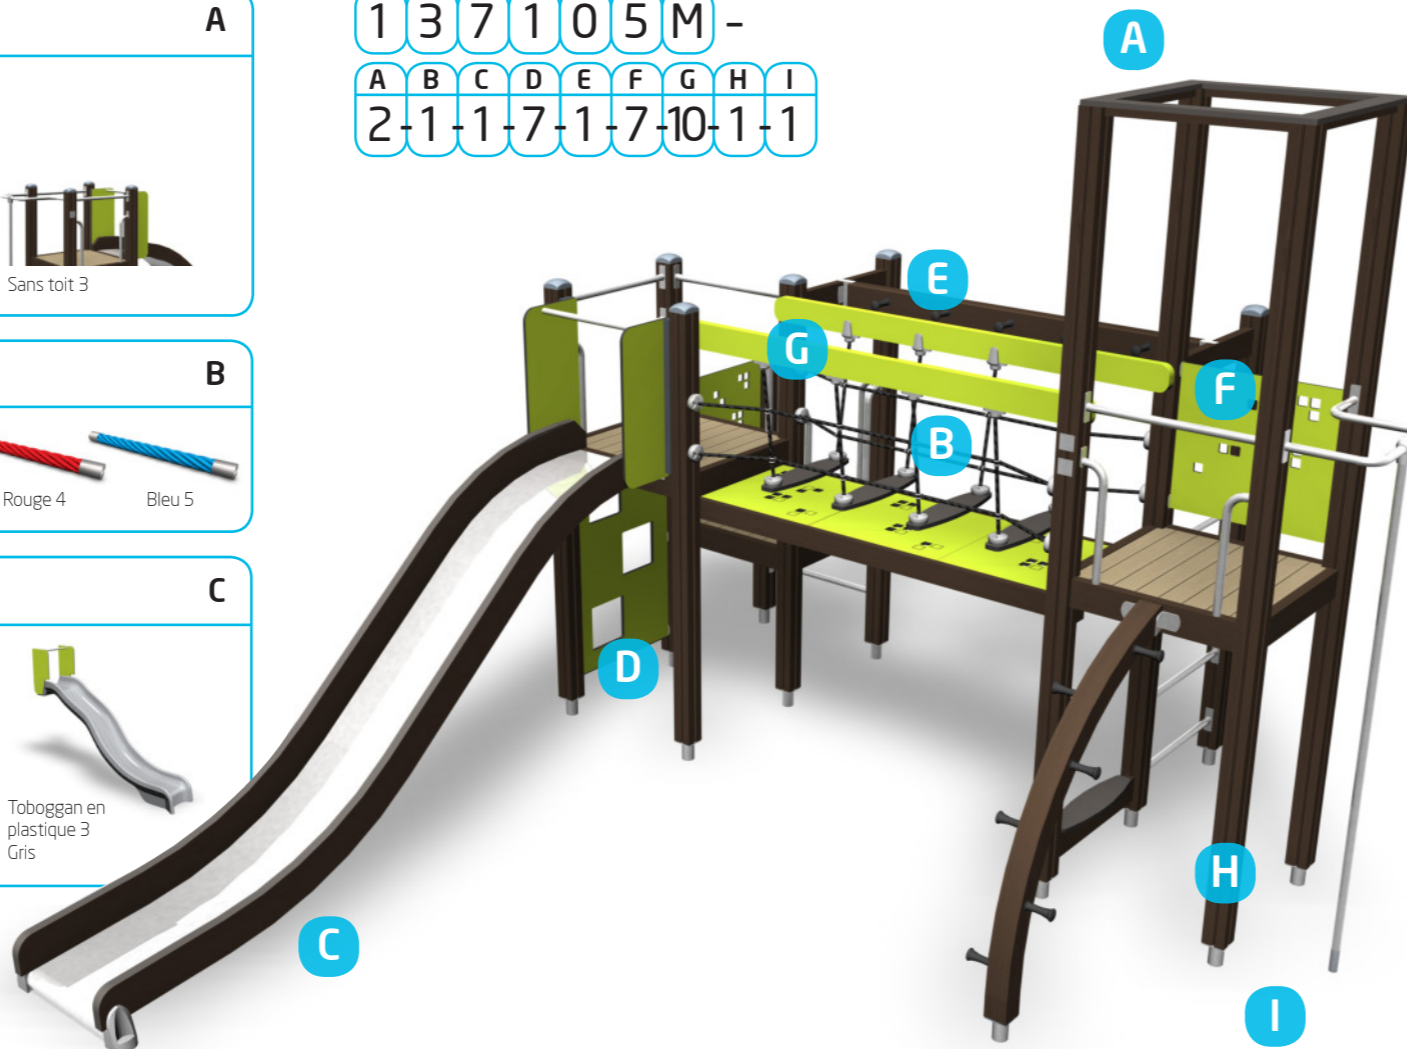

L'élément de toit

A

La couleur des cordes

B

Le matériau du toboggan

C

Pour tous les produits, les structures métalliques sont gris clair (RAL9022) et les planchers des tours en imprégné sous pression.

1 3 7 1 0 5 M -
A B C D E F G H I
2 - 1 - 1 - 7 - 1 - 7 - 10 - 1 - 1