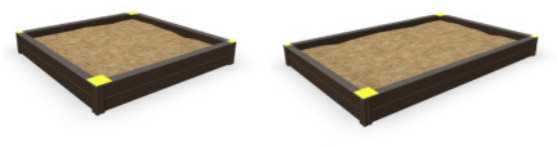

137400M BAC À SABLE S TAF 1-6 2100 x 2100 mm
 137404M BAC À SABLE M TAF 1-6 2100 x 3150 mm

137407M JARDIN DE JEUX TAF 1-6

137417M BALANÇOIRE NID D'OISEAU TAF 4-18+
 137412M BALANÇOIRE S 1P TAF (1-)3-11 (-18+)