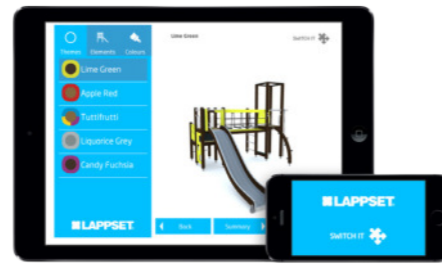

Créez votre mix!

La gamme Finno modernisée permet une multitude de combinaisons pour le même produit.

Comment personnaliser la gamme Finno. Sélectionner:

- A) l'élément de toit
- B) la couleur des cordes
- C) le matériau du toboggan
- D) la couleur du mur d'escalade
- E) la couleur de la barrière à effet
- F) la couleur des murs et des éléments HPL
- G) la couleur des balustrades
- H) la couleur des poteaux et des poutres
- I) l'option de fondation

SWITCH IT! Nouvel outil 3D pour modifier votre produit!

ANDROID APP ON Google play

Download on the App Store

Apple, the Apple logo, iPhone and iPad are trademarks of Apple Inc., registered in the U.S. and other countries. App Store is a service mark of Apple Inc.