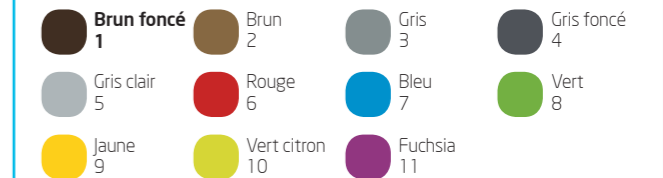

Pour plus de renseignements sur nos produits et sur nos couleurs à thème, consulter notre site Web. www.lappset.fr

Lime Green

Apple Red

Tutti Frutti

Liquorice Grey

Candy Fuchsia

= chaîne 160 cm = chaîne 210 cm

Créez votre mix!

La gamme Finno modernisée permet une multitude de combinaisons pour le même produit.

Comment personnaliser la gamme Finno. Sélectionner:

- A) l'élément de toit
- B) la couleur des cordes
- C) le matériau du toboggan
- D) la couleur du mur d'escalade
- E) la couleur de la barrière à effet
- F) la couleur des murs et des éléments HPL
- G) la couleur des balustrades
- H) la couleur des poteaux et des poutres
- I) l'option de fondation

L'élément de toit

A

La couleur des cordes

B

Le matériau du toboggan

C

Pour tous les produits, les structures métalliques sont gris clair (RAL9022) et les planchers des tours en imprégné sous pression.

1 3 7 1 0 5 M -
A B C D E F G H I
2 - 1 - 1 - 7 - 1 - 7 - 10 - 1 - 1

La couleur du mur d'escalade

D

La barrière à effet

E

La couleur des murs et des éléments HPL

F

La couleur des balustrades

G