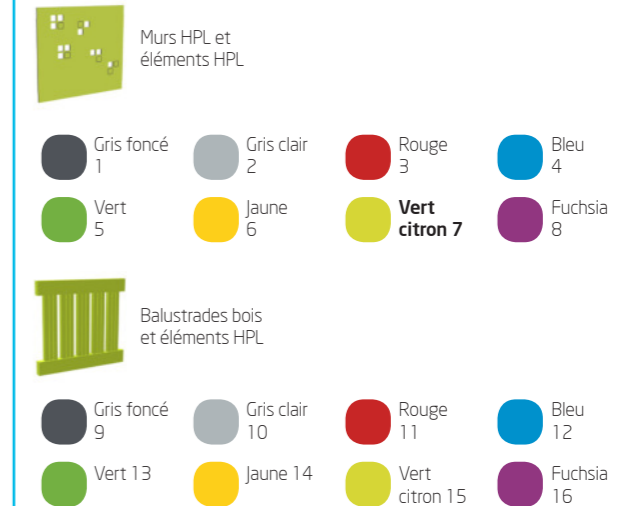

Créez votre mix!

La gamme Finno modernisée permet une multitude de combinaisons pour le même produit.

Comment personnaliser la gamme Finno. Sélectionner:

- A) l'élément de toit
- B) la couleur des cordes
- C) le matériau du toboggan
- D) la couleur du mur d'escalade
- E) la couleur de la barrière à effet
- F) la couleur des murs et des éléments HPL
- G) la couleur des balustrades
- H) la couleur des poteaux et des poutres
- I) l'option de fondation

L'élément de toit

A

La couleur des cordes

B

Le matériau du toboggan

C

Pour tous les produits, les structures métalliques sont gris clair (RAL9022) et les planchers des tours en imprégné sous pression.

1 3 7 1 0 5 M -
A B C D E F G H I
2 - 1 - 1 - 7 - 1 - 7 - 10 - 1 - 1

La couleur du mur d'escalade

D

La barrière à effet

E

La couleur des murs et des éléments HPL

F

La couleur des balustrades

G

La couleur des poteaux et des poutres

H

Les options de fondations

I

Références

Nous avons conçu les couleurs et les produits modulaires ensemble avec des professionnels. Notre équipe était composée de paysagistes, d'aménagistes, d'architectes et d'enfants, bien évidemment. Cette coopération a fait surgir d'excellents ensembles qui complètent le paysage et, avant tout, invitent aux jeux!